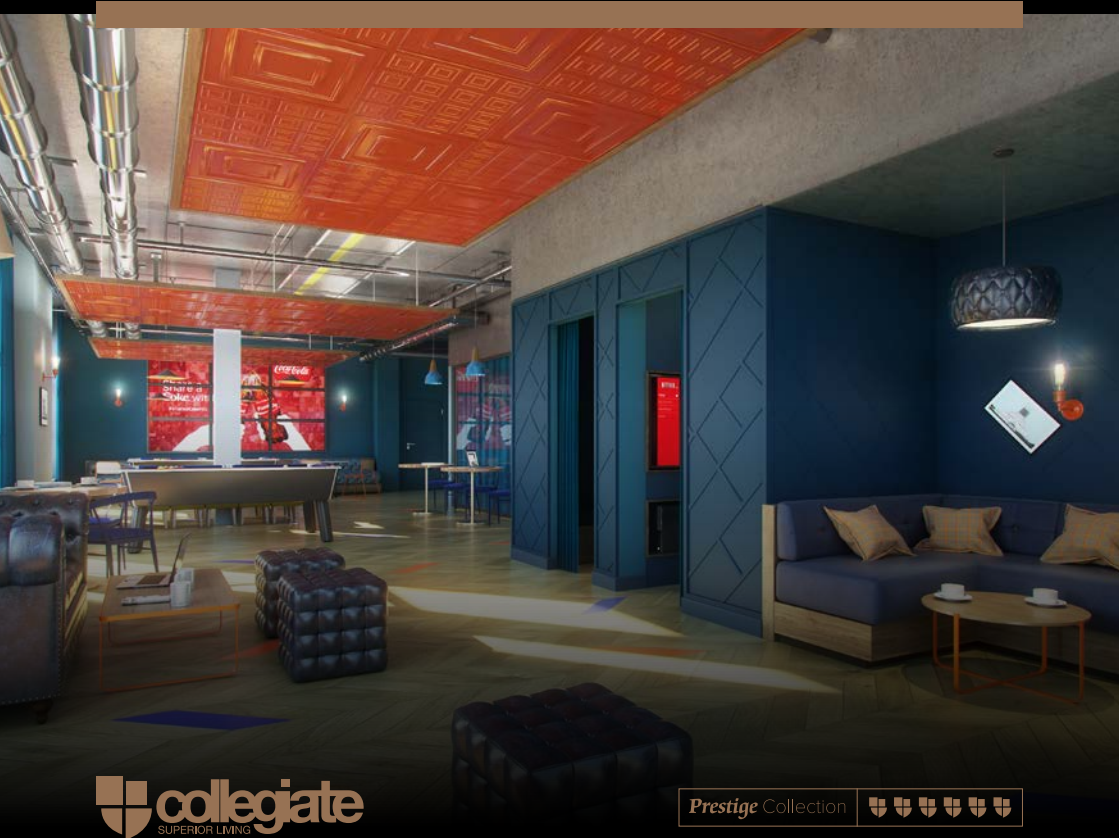

Crown House *Sheffield*

Dein neues Zuhause. Speziell für dich entworfen.

Crown House *Sheffield*

Lebe den Unterschied.

Fitnessstudio

Grill & Alfresco
Essbereich

Privater
Speisesaal

Heimkinoraum

Spielkabinen

Flexible Club
Lounge

300 MB
WLAN Gratis

Arbeitszimmer

24h Concierge-
Service

Vor-Ort-
Veranstaltungen

Kühlraum

Pauschalmiete